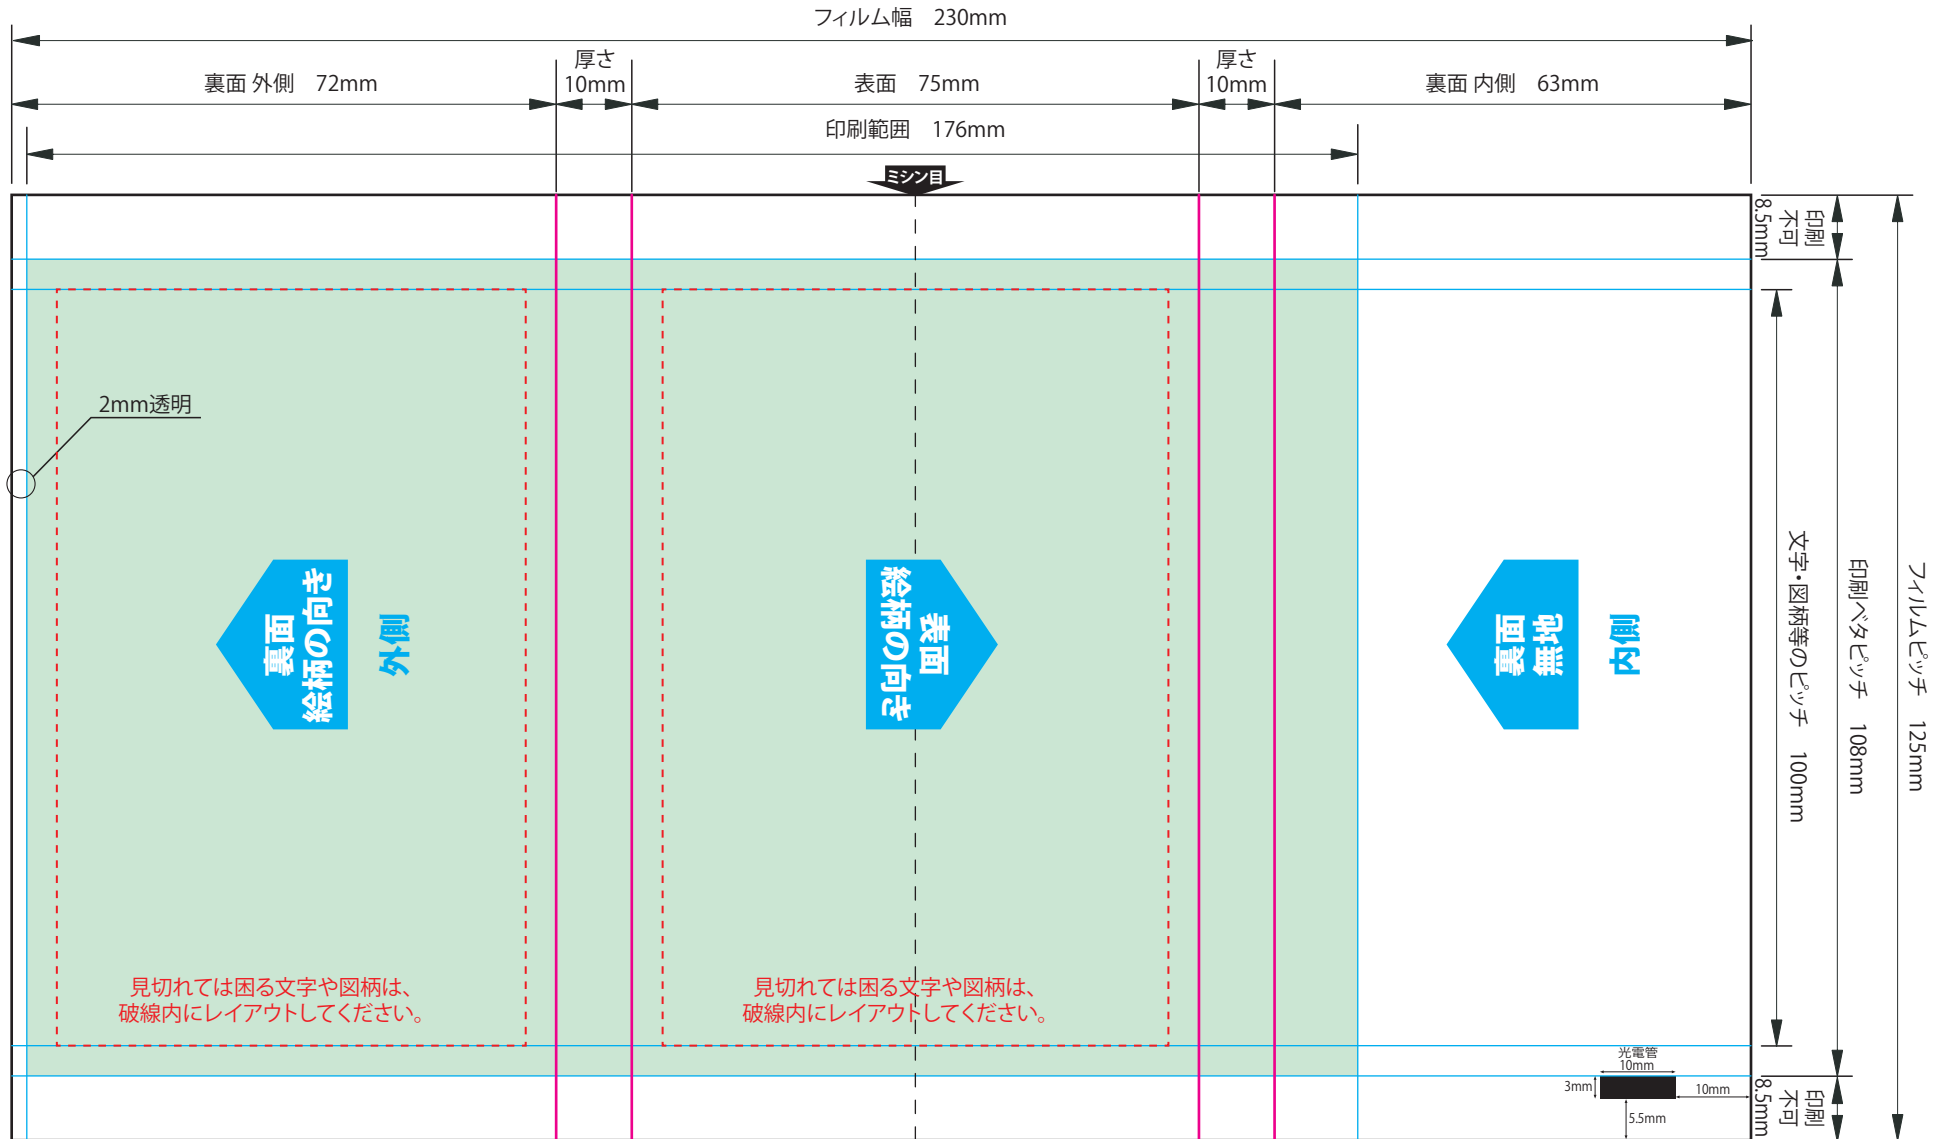

ポケットティッシュ展開図 CPPLレギュラー 6W・8W 両面印刷

- 取り出し口ミシン目
- - - - - 見切り防止範囲
- 厚さアタリ
- ガイドライン

印刷範囲

- 文字は必ずアウトライン化してください。
- リンク画像は実寸で300~400dpi程度の解像度が必要です。それ以下の低解像度画像はお客様の責任において使用して下さい。
- リンク画像を配置する場合は、なるべくレイヤー情報を保持したPSD形式で入稿してください。
- オーバープリントは使用しないでください。
- イラストレーターのカラーモードはCMYKをお願いします。

印刷工程にて微細なズレが生じますので、作成して頂いたデータの背景、図柄等に、若干ではございますが下記の様なズレが発生することがございます。

展開図PDFはイラストレーターCS3で作成しており、イラストレーターでの編集が可能です。下位バージョンで開きますと警告メッセージがでますが、問題なく使用できます。

シアンとマゼンタで出来た紺文字の例

【データ】
ご理解とご協力をお願いします。
【印刷】
ご理解とご協力をお願いします。

ブラック野線がズレた例